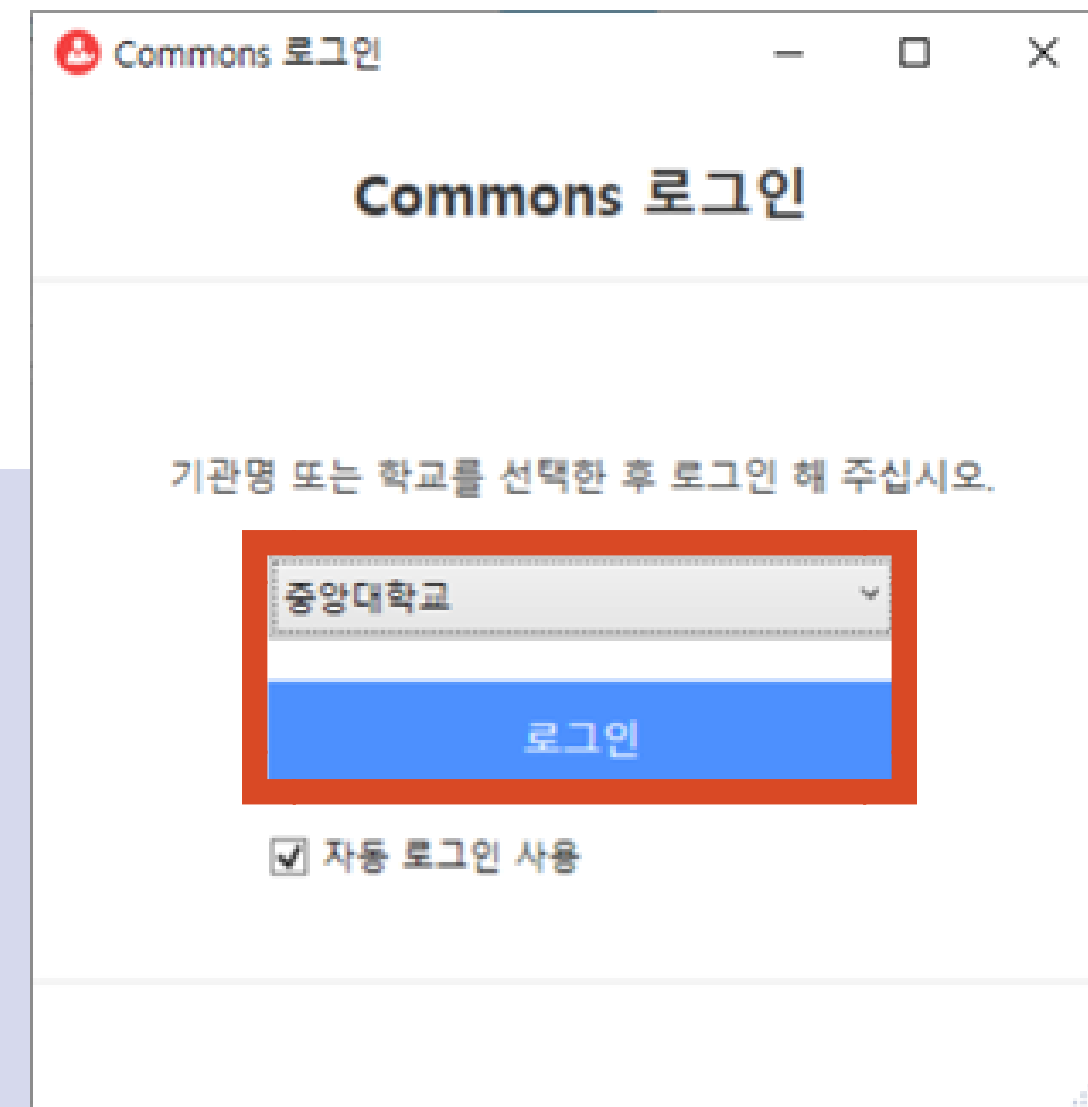

02

EverLec 설치 방법

EverLec 프로그램이 없거나 재설치 해야 하는 경우 프로그램 다운로드 방법

05 다운로드 후 EverLec 프로그램 실행 → Commons 서비스 사용자 선택

06 Commons 로그인 → 중앙대학교 선택 후 포탈 로그인