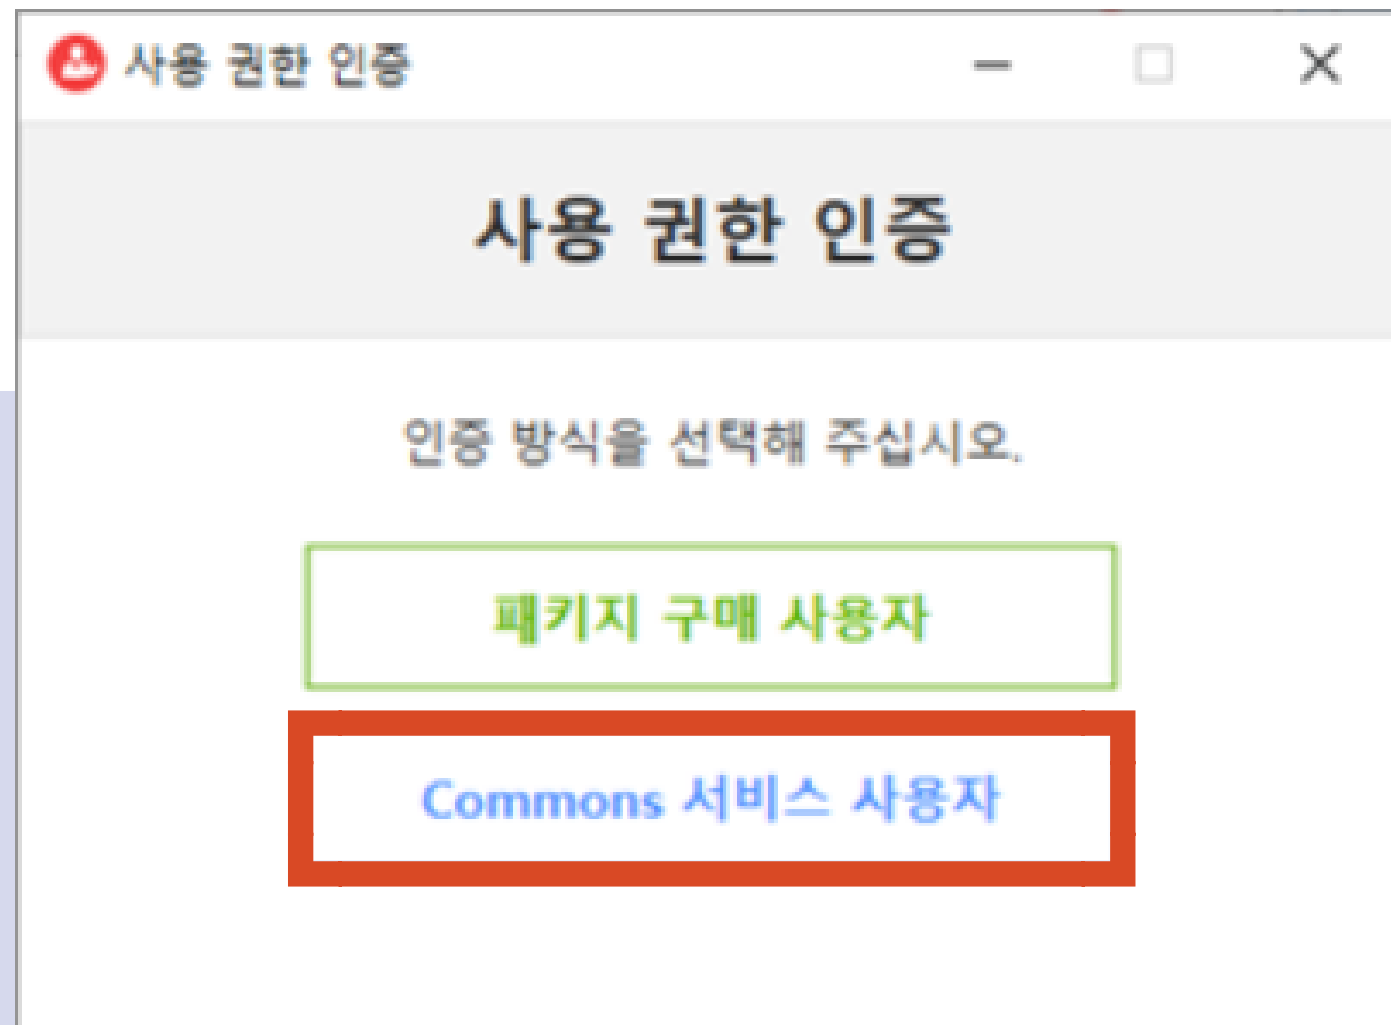

02

EverLec 설치 방법

EverLec 프로그램이 없거나 재설치 해야 하는 경우 프로그램 다운로드 방법

05 다운로드 후 EverLec 프로그램 실행 → Commons 서비스 사용자 선택

06 Commons 로그인 → 중앙대학교 선택 후 포탈 로그인