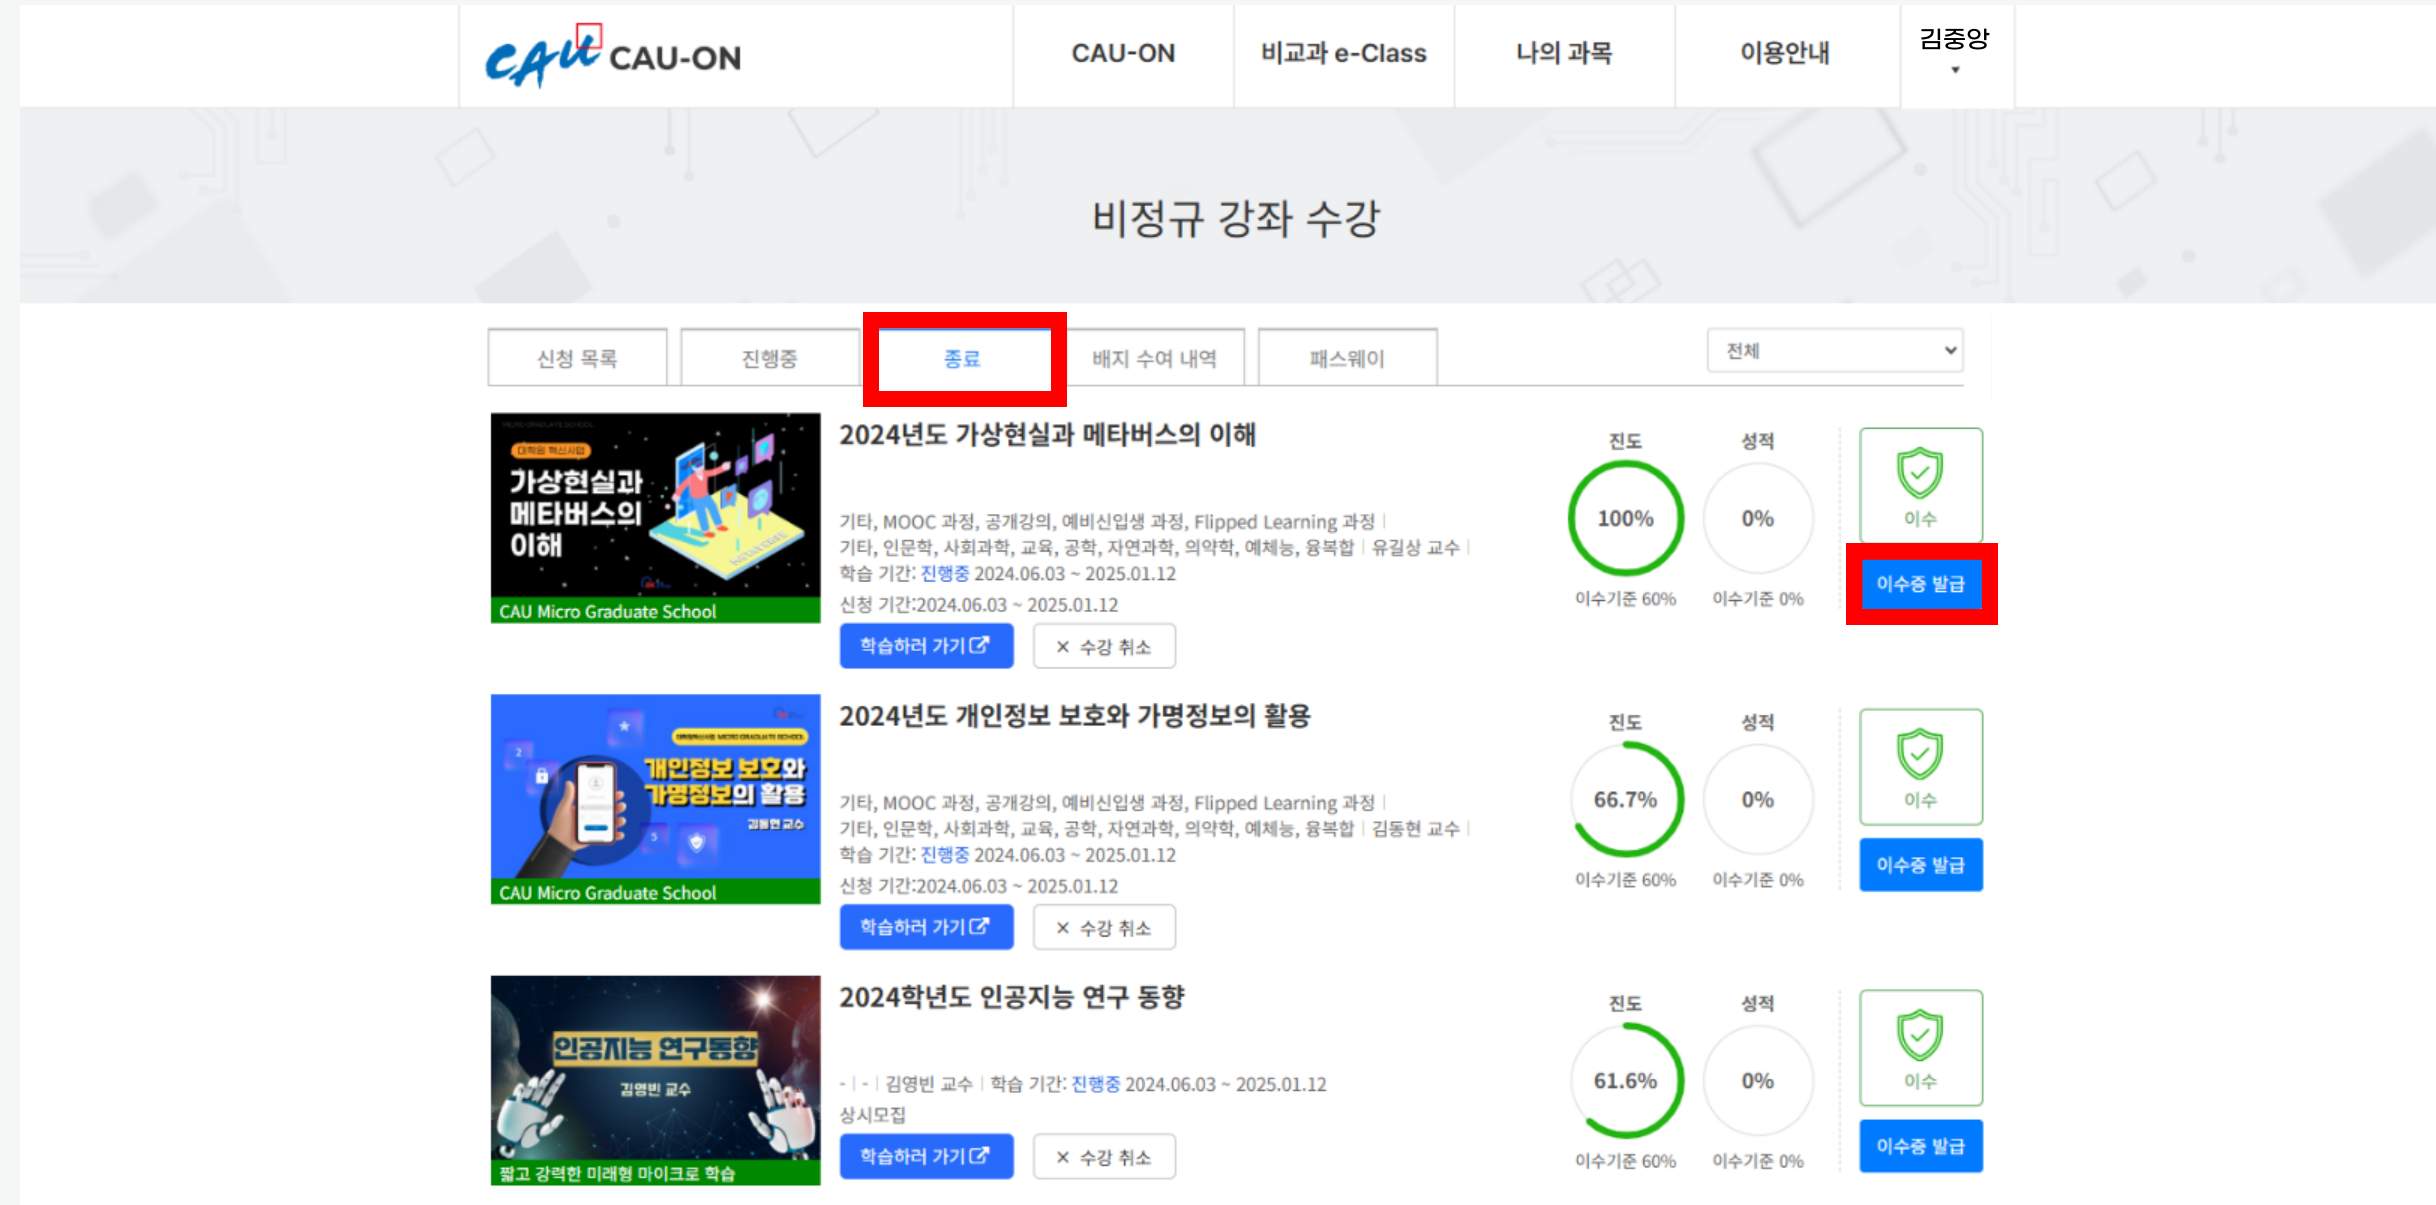

강좌 운영 기간이 종료된 뒤, 이수 기준 만족자에게는 이수증이 발급됩니다. 우측 상단에서 이름을 클릭한 후, 드롭박스에서 '비정규 강좌 수강'을 클릭합니다.

'종료' 탭에서 이수 기준을 만족했는지 여부를 확인하고, 이수증 발급 대상자에게는 '이수증 발급' 버튼이 활성화됩니다.